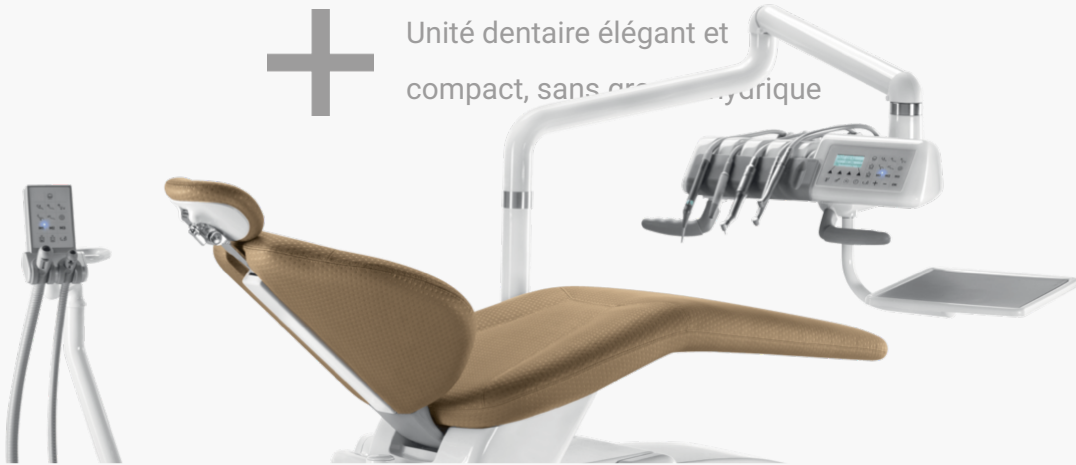


Carving Easy

**Nouveau
pour
vous
et
l'environne**

L'utilisation
de
matériaux
de
la
plus
haute
qualité,
et
de
par
leur
nature
durable
et
recyclables,

est depuis toujours une caractéristique distinctive des unités dentaires OMS. Aujourd'hui, la technologie start&stop System et le choix de revêtement bio et 100% végétalien permettent de réduire à zéro le gaspillage d'énergie.

Venez

le
découvrir
à
l'ADF
Paris
2023,
stand
2M
02C

Une Évolution dans la continuité.

Carving, dans son nouveau design sans groupe hydrique et avec des commandes tactiles, se confirme comme une unité dentaire à l'avant-garde. L'absence de groupe hydrique et de crachoir permet en effet d'éliminer la présence de bactéries, et de réduire drastiquement le risque d'infections en ligne avec les pratiques dentaires les plus sûres. Le fauteuil Moon au sol est en fonte d'aluminium et le design est compact est conçu pour garantir une grande fonctionnalité, aussi bien de la tablette praticien, dotée de la technologie S.P.R.I.D.O. à 5 instruments, que de la tablette assistante, sur bras ambidextre ou pantographé.

Unité dentaire élégant et compact, sans grande structure

Tablette instruments ergonomique avec commandes « touch » et logement pour 5 instruments

Également
disponible avec
bras assistante
fixe

Technologie
S.P.R.I.D.O. permet
un faible
encombrement en
hauteur, et un
fouet d'instrument
avec une
extension du
cordon très longue