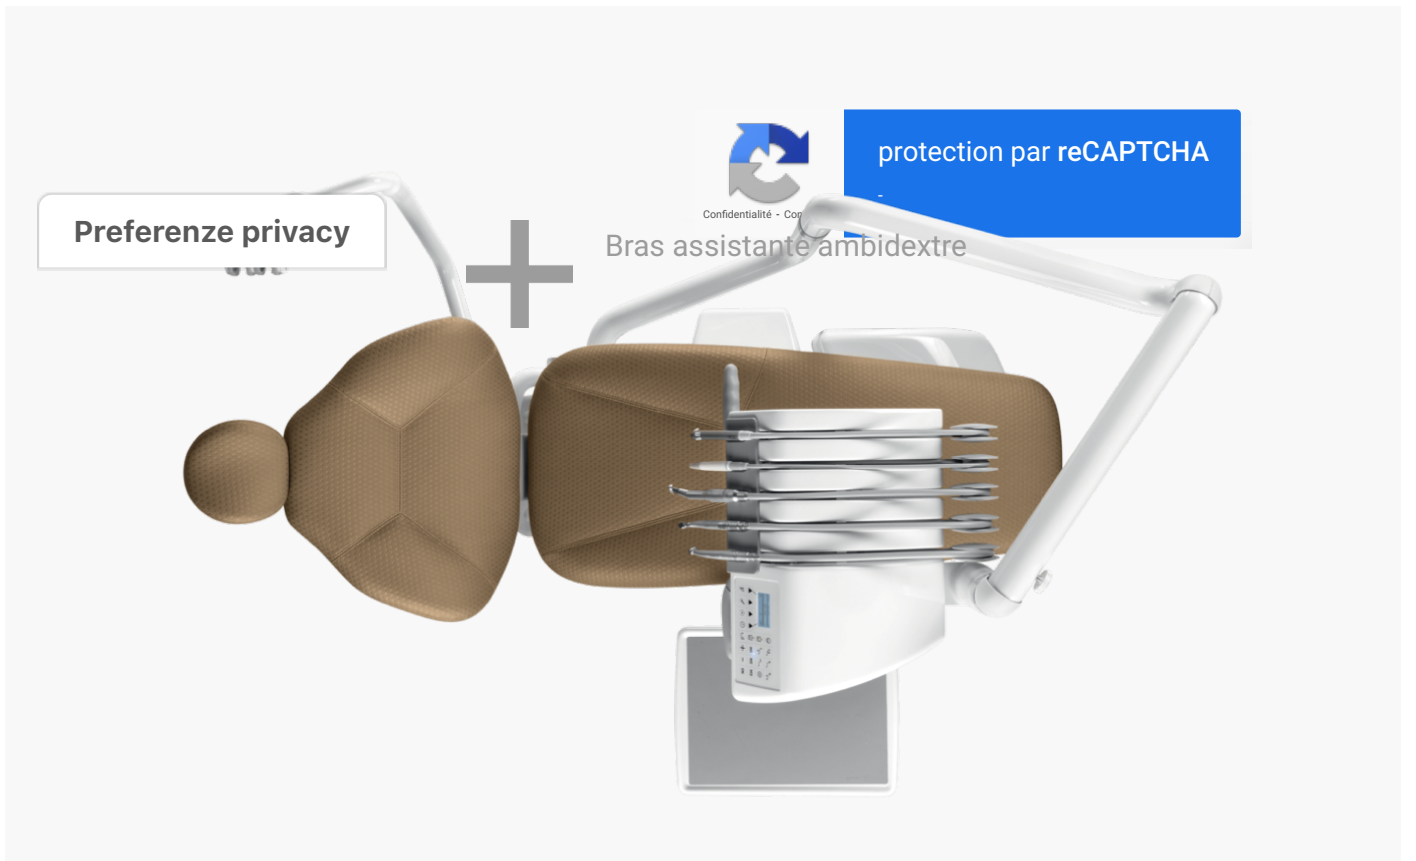


Carving Easy

**Nouveau
pour
vous
et
l'environne**

L'utilisation
de
matériaux
de
la
plus
haute
qualité,
et
de
par
leur
nature
durable
et
recyclables,

est depuis toujours une caractéristique distinctive des unités dentaires OMS. Aujourd'hui, la technologie start&stop System et le choix de revêtement bio et 100% végétalien permettent de réduire à zéro le gaspillage d'énergie.

Venez

le
découvrir
à
l'ADF
Paris
2023,
stand
2M
02C

Une Évolution dans la continuité.

Carving, dans son nouveau design sans groupe hydrique et avec des commandes tactiles, se confirme comme une unité dentaire à l'avant-garde. L'absence de groupe hydrique et de crachoir permet en effet d'éliminer la présence de bactéries, et de réduire drastiquement le risque d'infections en ligne avec les pratiques dentaires les plus sûres. Le fauteuil Moon au sol est en fonte d'aluminium et le design est compact est conçu pour garantir une grande fonctionnalité, aussi bien de la tablette praticien, dotée de la technologie S.P.R.I.D.O. à 5 instruments, que de la tablette assistante, sur bras ambidextre ou pantographé.

Unité dentaire élégant et compact, sans grande structure

Tablette instruments ergonomique avec commandes « touch » et logement pour 5 instruments

Également
disponible avec
bras assistante
fixe

Technologie
S.P.R.I.D.O. permet
un faible
encombrement en
hauteur, et un
fouet d'instrument
avec une
extension du
cordon très longue