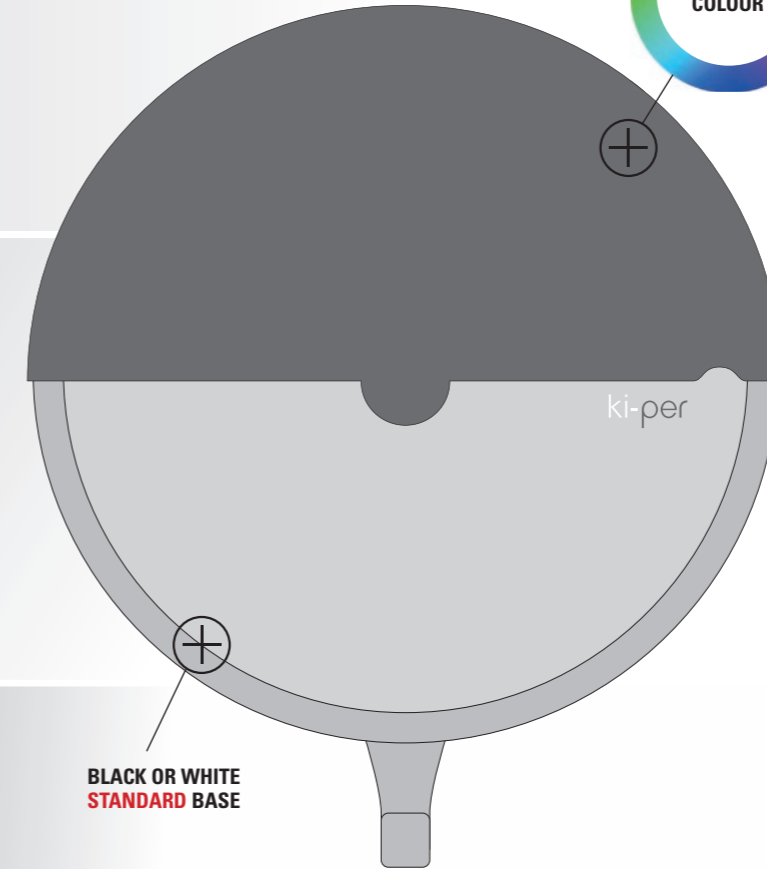

BLACK OR WHITE
STANDARD BASE

Puoi scegliere qualsiasi colore per personalizzare la parte superiore del tuo Ki-per.

On peut choisir n'importe quelle couleur pour personnaliser la partie haute de votre Ki-per.