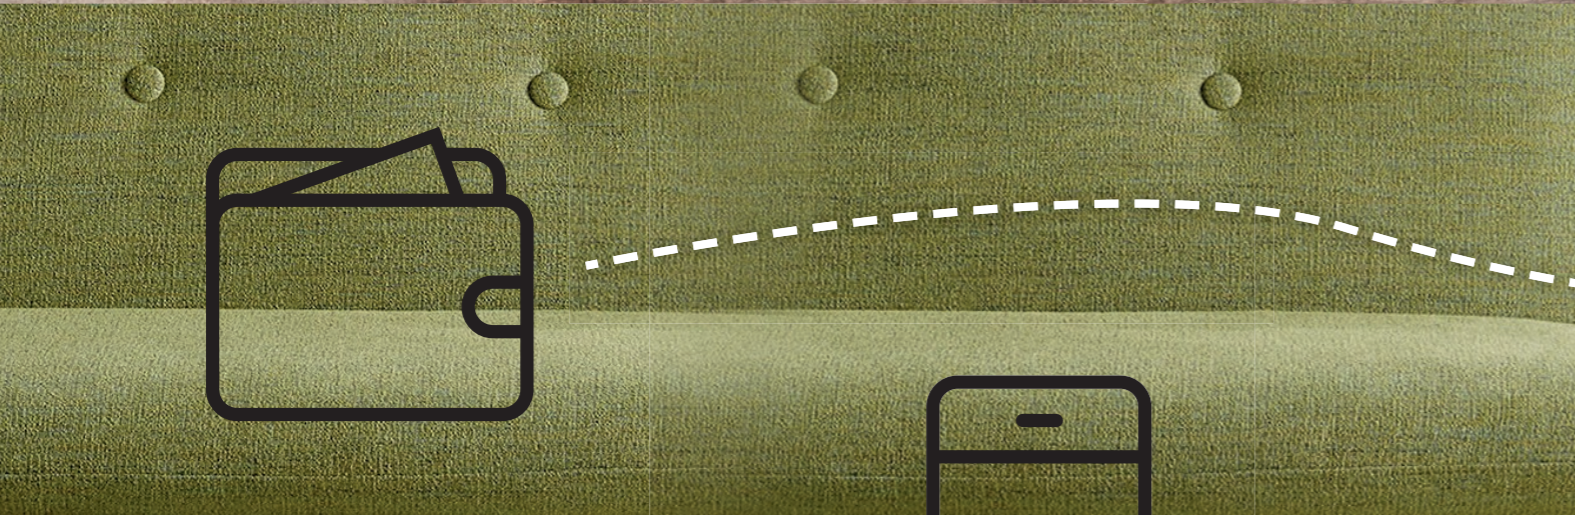

ki-per

KEEP YOUR LIFE IN HERE: *just for a while*

KIPER: DISCREET, ELEGANT, ILLUMINATED:

STORE, CHARGE, LOCK, OR JUST MAKE AMBIENT LIGHT!

Ki-per: un posto per
custodire i nostri oggetti,
caricare il telefono. Una
luce d'ambiente.

Ki-per: une place où
garder nos affaires,
recharger le portable.
Un éclairage ambiant.

Ki-per: ein Ort für
die Aufbewahrung
unserer persönlichen
Gegenstände. Ein
Umgebungslicht.

FILL, HANG, HIDE

Pantone® 2716C ◀